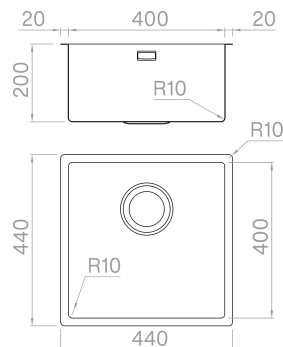

Accessori in dotazione

24 - VASCHETTA INCLINATA MV

Dati tecnici

Materiale	AISI 304
Finitura	Matte vintage
Raggio interno	10 mm saldato
Misure esterne	440 x 440 mm
Misure vasca	400 x 400 mm
Profondità vasca	200 mm
Piletta	black matt 3 ½"
Base	600 mm