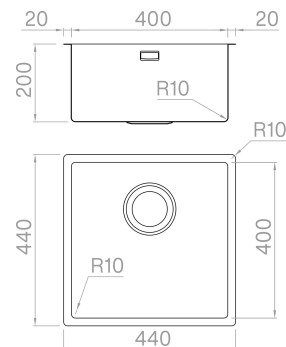

ARTINOX

RADIUS MV 40

READY
Sinks

Installazione

Sottotop

Codice

SAB040RH

Descrizione

Accessori in dotazione

24 - VASCHETTA INCLINATA MV
41 - ERGO MATTE BLACK

Dati tecnici

Materiale	AISI 304
Finitura	Matte vintage
Raggio interno	10 mm saldato
Misure esterne	440 x 440 mm
Misure vasca	400 x 400 mm
Profondità vasca	200 mm
Piletta	black matt 3 ½"
Base	600 mm