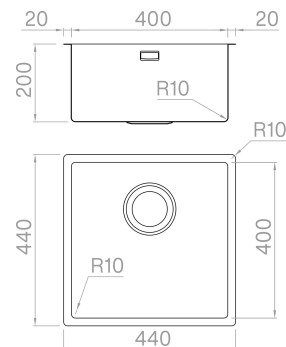

Accessori in dotazione

24 - VASCHETTA INCLINATA MV
41 - ERGO MATTE BLACK

Dati tecnici

Materiale	AISI 304
Finitura	Matte vintage
Raggio interno	10 mm saldato
Misure esterne	440 x 440 mm
Misure vasca	400 x 400 mm
Profondità vasca	200 mm
Piletta	black matt 3 ½"
Base	600 mm