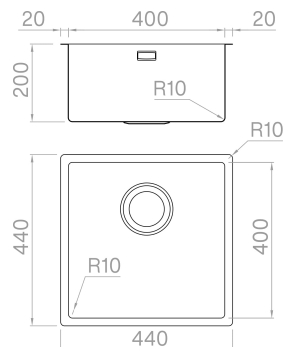

### Dati tecnici

Materiale	AISI 304
Finitura	Matte vintage
Raggio interno	10 mm saldato
Misure esterne	440 x 440 mm
Misure vasca	400 x 400 mm
Profondità vasca	200 mm
Piletta	black matt 3 ½"
Base	600 mm