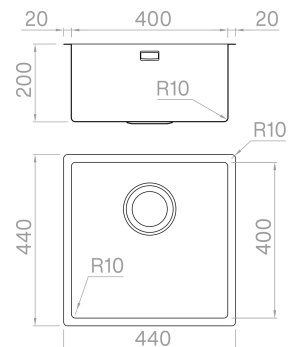

ARTINOX

RADIUS MV 40

SOLO
Sinks

Installazione

Sottotop

Codice

B04040RH

Descrizione

Accessori in dotazione

Dati tecnici

Materiale	AISI 304
Finitura	Matte vintage
Raggio interno	10 mm saldato
Misure esterne	440 x 440 mm
Misure vasca	400 x 400 mm
Profondità vasca	200 mm
Piletta	black matt 3 ½"
Base	600 mm