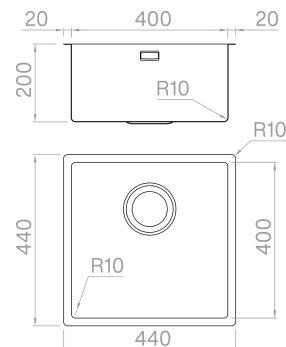

Accessori in dotazione

Dati tecnici

Materiale	AISI 304
Finitura	Matte vintage
Raggio interno	10 mm saldato
Misure esterne	440 x 440 mm
Misure vasca	400 x 400 mm
Profondità vasca	200 mm
Piletta	black matt 3 ½"
Base	600 mm