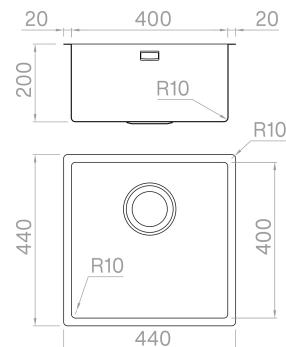

### Dati tecnici

Materiale	AISI 304
Finitura	Matte vintage
Raggio interno	10 mm saldato
Misure esterne	440 x 440 mm
Misure vasca	400 x 400 mm
Profondità vasca	200 mm
Piletta	black matt 3 ½"
Base	600 mm