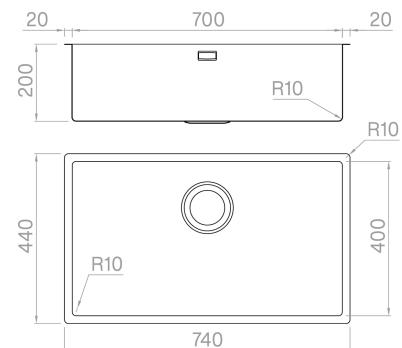

ARTINOX

RADIUS MARINA 70

PRO
Sinks

Installazione

Sopratop

Codice

SBBI70MR

Descrizione

Realizzata in AISI 316 L di prima qualità, questa brillante soluzione è la migliore quando gli spazi sono contenuti. La zona ribassata permette di alloggiare il mescolatore all'interno dell'area operativa.

Accessori in dotazione

50 - VASCHETTA MARINA FORATA

Dati tecnici

Materiale	AISI 316 L
Finitura	Satinato
Raggio interno	10 mm saldato
Misure esterne	740 x 440 mm
Misure vasca	700 x 400 mm
Profondità vasca	200 mm
Piletta	inox 3 1/2"
Base	800 mm