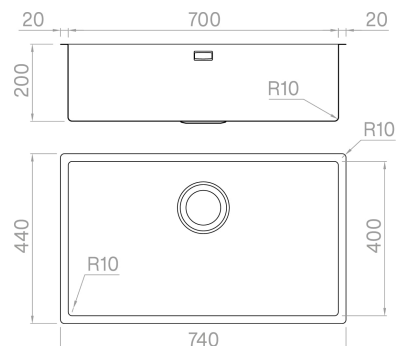

### Descrizione

Realizzata in AISI 316 L di prima qualità, questa brillante soluzione è la migliore quando gli spazi sono contenuti. La zona ribassata permette di alloggiare il mescolatore all'interno dell'area operativa.

### Dati tecnici

|                  |               |
|------------------|---------------|
| Materiale        | AISI 316 L    |
| Finitura         | Satinato      |
| Raggio interno   | 10 mm saldato |
| Misure esterne   | 740 x 440 mm  |
| Misure vasca     | 700 x 400 mm  |
| Profondità vasca | 200 mm        |
| Piletta          | inox 3 1/2"   |
| Base             | 800 mm        |