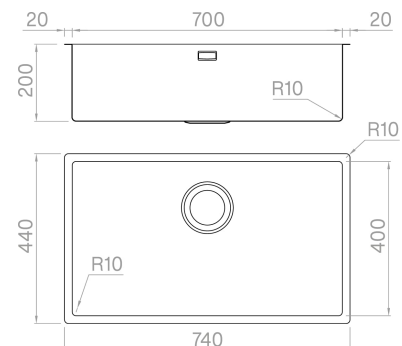

## Descrizione

Realizzata in AISI 316 L di prima qualità, questa brillante soluzione è la migliore quando gli spazi sono contenuti. La zona ribassata permette di alloggiare il mescolatore all'interno dell'area operativa.

## Dati tecnici

Materiale	AISI 316 L
Finitura	Satinato
Raggio interno	10 mm saldato
Misure esterne	740 x 440 mm
Misure vasca	700 x 400 mm
Profondità vasca	200 mm
Piletta	inox 3 1/2"
Base	800 mm

Artinox SpA si riserva il diritto, senza alcun preavviso, di modificare le caratteristiche dei propri prodotti e la loro disponibilità in qualsiasi momento. Tutti i dati tecnici, le illustrazioni e le informazioni relative ai prodotti non sono vincolanti per Artinox SpA, che non sarà responsabile di eventuali errori di illustrazione, testo e/o traduzione.