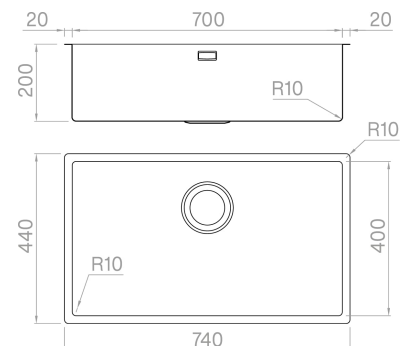

ARTINOX

RADIUS MARINA 70

SOLO
Sinks

Installazione

Sopratop

Codice

BI7040MR

Descrizione

Realizzata in AISI 316 L di prima qualità, questa brillante soluzione è la migliore quando gli spazi sono contenuti. La zona ribassata permette di alloggiare il mescolatore all'interno dell'area operativa.

Accessori in dotazione

Dati tecnici

Materiale	AISI 316 L
Finitura	Satinato
Raggio interno	10 mm saldato
Misure esterne	740 x 440 mm
Misure vasca	700 x 400 mm
Profondità vasca	200 mm
Piletta	inox 3 ½"
Base	800 mm