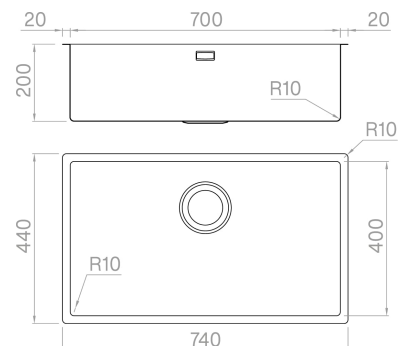

ARTINOX

RADIUS MARINA 70

SOLO
Sinks

Installazione

Filotop

Codice

BG7040MR

Descrizione

Realizzata in AISI 316 L di prima qualità, questa brillante soluzione è la migliore quando gli spazi sono contenuti. La zona ribassata permette di alloggiare il mescolatore all'interno dell'area operativa.

Accessori in dotazione

Dati tecnici

Materiale	AISI 316 L
Finitura	Satinato
Raggio interno	10 mm saldato
Misure esterne	740 x 440 mm
Misure vasca	700 x 400 mm
Profondità vasca	200 mm
Piletta	inox 3 ½"
Base	800 mm