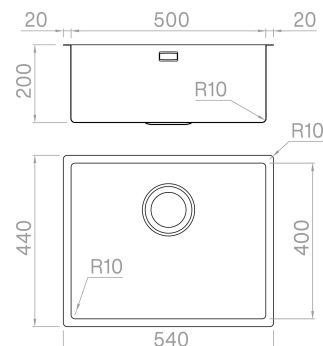

ARTINOX

RADIUS MARINA 50

READY
Sinks

Installazione

Sottotop

Codice

SAB050MR

Descrizione

Realizzata in AISI 316 L di prima qualità, questa brillante soluzione è la migliore quando gli spazi sono contenuti. La zona ribassata permette di alloggiare il mescolatore all'interno dell'area operativa.

Accessori in dotazione

54 - TAGLIERE PAPERSTONE
51 - VASCHETTA MARINA INCLINATA
52 - CIRCLE STEEL

Dati tecnici

Materiale	AISI 316 L
Finitura	Satinato
Raggio interno	10 mm saldato
Misure esterne	540 x 440 mm
Misure vasca	500 x 400 mm
Profondità vasca	200 mm
Piletta	inox 3 ½"
Base	600 mm