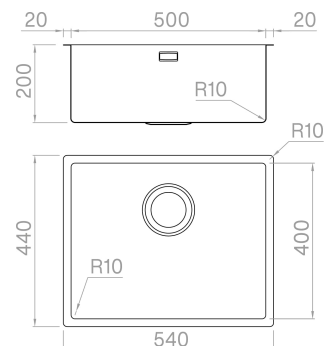

## Dati tecnici

Materiale	AISI 316 L
Finitura	Satinato
Raggio interno	10 mm saldato
Misure esterne	540 x 440 mm
Misure vasca	500 x 400 mm
Profondità vasca	200 mm
Piletta	inox 3 1/2"
Base	600 mm

Artinox SpA si riserva il diritto, senza alcun preavviso, di modificare le caratteristiche dei propri prodotti e la loro disponibilità in qualsiasi momento. Tutti i dati tecnici, le illustrazioni e le informazioni relative ai prodotti non sono vincolanti per Artinox SpA, che non sarà responsabile di eventuali errori di illustrazione, testo e/o traduzione.