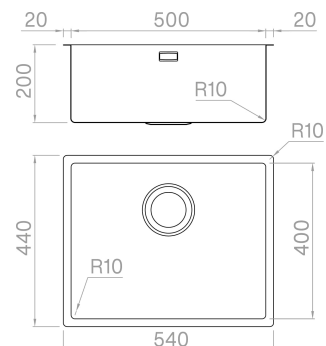

ARTINOX

RADIUS MARINA 50

SOLO
Sinks

Installazione

Sopratop

Codice

BI5040MR

Descrizione

Realizzata in AISI 316 L di prima qualità, questa brillante soluzione è la migliore quando gli spazi sono contenuti. La zona ribassata permette di alloggiare il mescolatore all'interno dell'area operativa.

Accessori in dotazione

Dati tecnici

Materiale	AISI 316 L
Finitura	Satinato
Raggio interno	10 mm saldato
Misure esterne	540 x 440 mm
Misure vasca	500 x 400 mm
Profondità vasca	200 mm
Piletta	inox 3 1/2"
Base	600 mm