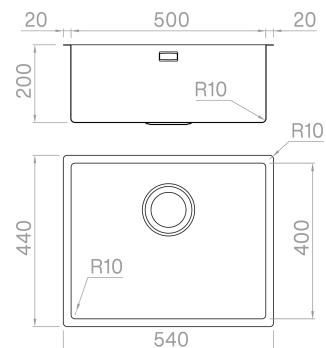

### Descrizione

Realizzata in AISI 316 L di prima qualità, questa brillante soluzione è la migliore quando gli spazi sono contenuti. La zona ribassata permette di alloggiare il mescolatore all'interno dell'area operativa.

### Dati tecnici

Materiale	AISI 316 L
Finitura	Satinato
Raggio interno	10 mm saldato
Misure esterne	540 x 440 mm
Misure vasca	500 x 400 mm
Profondità vasca	200 mm
Piletta	inox 3 1/2"
Base	600 mm

Artinox SpA si riserva il diritto, senza alcun preavviso, di modificare le caratteristiche dei propri prodotti e la loro disponibilità in qualsiasi momento. Tutti i dati tecnici, le illustrazioni e le informazioni relative ai prodotti non sono vincolanti per Artinox SpA, che non sarà responsabile di eventuali errori di illustrazione, testo e/o traduzione.