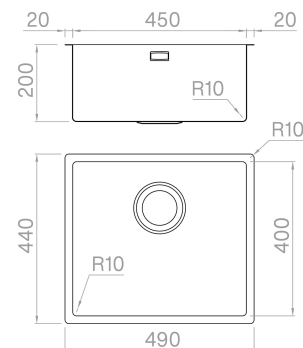

Realizzata in AISI 316 L di prima qualità, questa brillante soluzione è la migliore quando gli spazi sono contenuti. La zona ribassata permette di alloggiare il mescolatore all'interno dell'area operativa.

Accessori in dotazione

50 - VASCHETTA MARINA FORATA

Dati tecnici

Materiale	AISI 316 L
Finitura	Satinato
Raggio interno	10 mm saldato
Misure esterne	490 x 440 mm
Misure vasca	450 x 400 mm
Profondità vasca	200 mm
Piletta	inox 3 1/2"
Base	600 mm