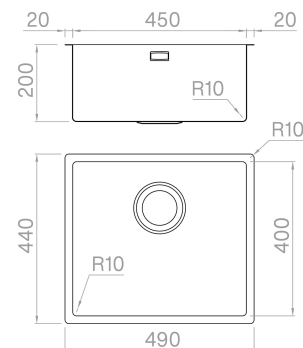

### Descrizione

Realizzata in AISI 316 L di prima qualità, questa brillante soluzione è la migliore quando gli spazi sono contenuti. La zona ribassata permette di alloggiare il mescolatore all'interno dell'area operativa.

### Dati tecnici

Materiale	AISI 316 L
Finitura	Satinato
Raggio interno	10 mm saldato
Misure esterne	490 x 440 mm
Misure vasca	450 x 400 mm
Profondità vasca	200 mm
Piletta	inox 3 1/2"
Base	600 mm

Artinox SpA si riserva il diritto, senza alcun preavviso, di modificare le caratteristiche dei propri prodotti e la loro disponibilità in qualsiasi momento. Tutti i dati tecnici, le illustrazioni e le informazioni relative ai prodotti non sono vincolanti per Artinox SpA, che non sarà responsabile di eventuali errori di illustrazione, testo e/o traduzione.