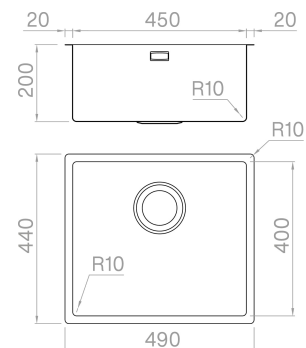

ARTINOX

RADIUS MARINA 45

READY
Sinks

Installazione

Sopratop

Codice

SABI45MR

Descrizione

Realizzata in AISI 316 L di prima qualità, questa brillante soluzione è la migliore quando gli spazi sono contenuti. La zona ribassata permette di alloggiare il mescolatore all'interno dell'area operativa.

Accessori in dotazione

54 - TAGLIERE PAPERSTONE
50 - VASCHETTA MARINA FORATA
52 - CIRCLE STEEL

Dati tecnici

Materiale	AISI 316 L
Finitura	Satinato
Raggio interno	10 mm saldato
Misure esterne	490 x 440 mm
Misure vasca	450 x 400 mm
Profondità vasca	200 mm
Piletta	inox 3 1/2"
Base	600 mm