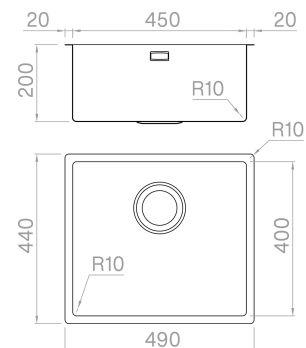

ARTINOX

RADIUS MARINA 45

SOLO
Sinks

Installazione

Sottotop

Codice

B04540MR

Descrizione

Realizzata in AISI 316 L di prima qualità, questa brillante soluzione è la migliore quando gli spazi sono contenuti. La zona ribassata permette di alloggiare il mescolatore all'interno dell'area operativa.

Accessori in dotazione

Dati tecnici

Materiale	AISI 316 L
Finitura	Satinato
Raggio interno	10 mm saldato
Misure esterne	490 x 440 mm
Misure vasca	450 x 400 mm
Profondità vasca	200 mm
Piletta	inox 3 1/2"
Base	600 mm