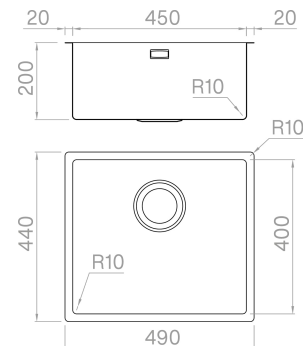

ARTINOX

RADIUS MARINA 45

SOLO
Sinks

Installazione

Filotop

Codice

BG4540MR

Descrizione

Realizzata in AISI 316 L di prima qualità, questa brillante soluzione è la migliore quando gli spazi sono contenuti. La zona ribassata permette di alloggiare il mescolatore all'interno dell'area operativa.

Accessori in dotazione

Dati tecnici

Materiale	AISI 316 L
Finitura	Satinato
Raggio interno	10 mm saldato
Misure esterne	490 x 440 mm
Misure vasca	450 x 400 mm
Profondità vasca	200 mm
Piletta	inox 3 ½"
Base	600 mm