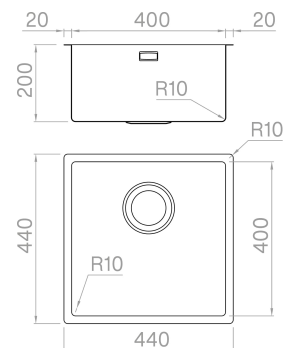

Realizzata in AISI 316 L di prima qualità, questa brillante soluzione è la migliore quando gli spazi sono contenuti. La zona ribassata permette di alloggiare il mescolatore all'interno dell'area operativa.

Accessori in dotazione

50 - VASCHETTA MARINA FORATA

Dati tecnici

Materiale	AISI 316 L
Finitura	Satinato
Raggio interno	10 mm saldato
Misure esterne	440 x 440 mm
Misure vasca	400 x 400 mm
Profondità vasca	200 mm
Piletta	inox 3 ½"
Base	600 mm