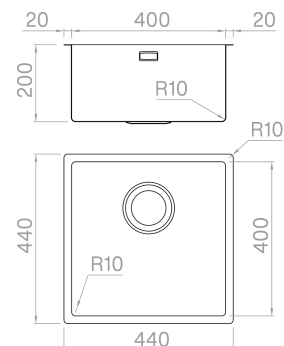

ARTINOX

RADIUS MARINA 40

READY
Sinks

Installazione

Sottotop

Codice

SAB040MR

Descrizione

Realizzata in AISI 316 L di prima qualità, questa brillante soluzione è la migliore quando gli spazi sono contenuti. La zona ribassata permette di alloggiare il mescolatore all'interno dell'area operativa.

Accessori in dotazione

54 - TAGLIERE PAPERSTONE
50 - VASCHETTA MARINA FORATA
52 - CIRCLE STEEL

Dati tecnici

Materiale	AISI 316 L
Finitura	Satinato
Raggio interno	10 mm saldato
Misure esterne	440 x 440 mm
Misure vasca	400 x 400 mm
Profondità vasca	200 mm
Piletta	inox 3 ½"
Base	600 mm