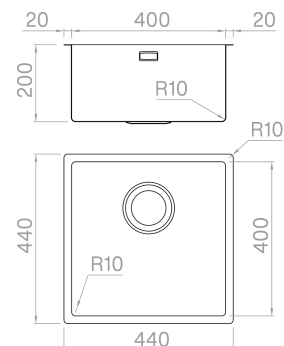

Realizzata in AISI 316 L di prima qualità, questa brillante soluzione è la migliore quando gli spazi sono contenuti. La zona ribassata permette di alloggiare il mescolatore all'interno dell'area operativa.

Accessori in dotazione

54 - TAGLIERE PAPERSTONE
50 - VASCHETTA MARINA FORATA
52 - CIRCLE STEEL

Dati tecnici

Materiale	AISI 316 L
Finitura	Satinato
Raggio interno	10 mm saldato
Misure esterne	440 x 440 mm
Misure vasca	400 x 400 mm
Profondità vasca	200 mm
Piletta	inox 3 ½"
Base	600 mm