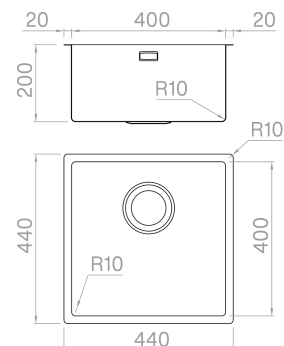

ARTINOX

RADIUS MARINA 40

READY
Sinks

Installazione

Filotop

Codice

SABG40MR

Descrizione

Realizzata in AISI 316 L di prima qualità, questa brillante soluzione è la migliore quando gli spazi sono contenuti. La zona ribassata permette di alloggiare il mescolatore all'interno dell'area operativa.

Accessori in dotazione

54 - TAGLIERE PAPERSTONE
50 - VASCHETTA MARINA FORATA
52 - CIRCLE STEEL

Dati tecnici

Materiale	AISI 316 L
Finitura	Satinato
Raggio interno	10 mm saldato
Misure esterne	440 x 440 mm
Misure vasca	400 x 400 mm
Profondità vasca	200 mm
Piletta	inox 3 ½"
Base	600 mm