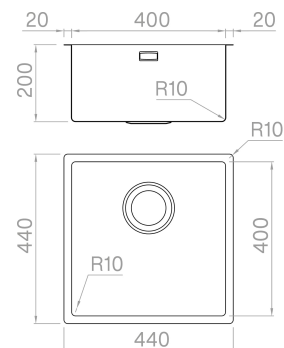

## Descrizione

Realizzata in AISI 316 L di prima qualità, questa brillante soluzione è la migliore quando gli spazi sono contenuti. La zona ribassata permette di alloggiare il mescolatore all'interno dell'area operativa.

## Dati tecnici

Materiale	AISI 316 L
Finitura	Satinato
Raggio interno	10 mm saldato
Misure esterne	440 x 440 mm
Misure vasca	400 x 400 mm
Profondità vasca	200 mm
Piletta	inox 3 ½"
Base	600 mm

Artinox SpA si riserva il diritto, senza alcun preavviso, di modificare le caratteristiche dei propri prodotti e la loro disponibilità in qualsiasi momento. Tutti i dati tecnici, le illustrazioni e le informazioni relative ai prodotti non sono vincolanti per Artinox SpA, che non sarà responsabile di eventuali errori di illustrazione, testo e/o traduzione.