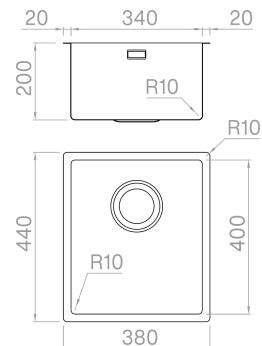

### Dati tecnici

Materiale	AISI 316 L
Finitura	Satinato
Raggio interno	10 mm saldato
Misure esterne	380 x 440 mm
Misure vasca	340 x 400 mm
Profondità vasca	200 mm
Piletta	inox 3 ½"
Base	450 mm

Artinox SpA si riserva il diritto, senza alcun preavviso, di modificare le caratteristiche dei propri prodotti e la loro disponibilità in qualsiasi momento. Tutti i dati tecnici, le illustrazioni e le informazioni relative ai prodotti non sono vincolanti per Artinox SpA, che non sarà responsabile di eventuali errori di illustrazione, testo e/o traduzione.