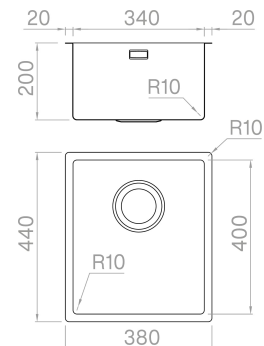

Realizzata in AISI 316 L di prima qualità, questa brillante soluzione è la migliore quando gli spazi sono contenuti. La zona ribassata permette di alloggiare il mescolatore all'interno dell'area operativa.

Accessori in dotazione

50 - VASCHETTA MARINA FORATA

Dati tecnici

Materiale	AISI 316 L
Finitura	Satinato
Raggio interno	10 mm saldato
Misure esterne	380 x 440 mm
Misure vasca	340 x 400 mm
Profondità vasca	200 mm
Piletta	inox 3 ½"
Base	450 mm