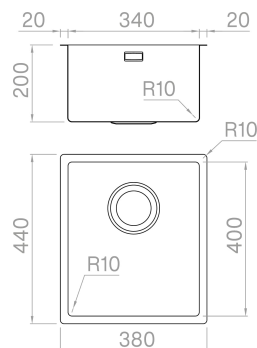

ARTINOX

RADIUS MARINA 34

READY
Sinks

Installazione

Sottotop

Codice

SAB034MR

Descrizione

Realizzata in AISI 316 L di prima qualità, questa brillante soluzione è la migliore quando gli spazi sono contenuti. La zona ribassata permette di alloggiare il mescolatore all'interno dell'area operativa.

Accessori in dotazione

54 - TAGLIERE PAPERSTONE
50 - VASCHETTA MARINA FORATA
52 - CIRCLE STEEL

Dati tecnici

Materiale	AISI 316 L
Finitura	Satinato
Raggio interno	10 mm saldato
Misure esterne	380 x 440 mm
Misure vasca	340 x 400 mm
Profondità vasca	200 mm
Piletta	inox 3 ½"
Base	450 mm