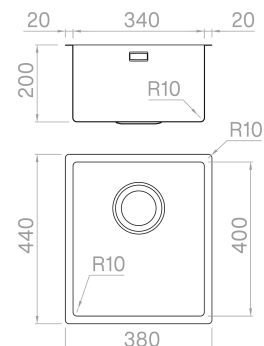

Realizzata in AISI 316 L di prima qualità, questa brillante soluzione è la migliore quando gli spazi sono contenuti. La zona ribassata permette di alloggiare il mescolatore all'interno dell'area operativa.

Accessori in dotazione

54 - TAGLIERE PAPERSTONE
50 - VASCHETTA MARINA FORATA
52 - CIRCLE STEEL

Dati tecnici

Materiale	AISI 316 L
Finitura	Satinato
Raggio interno	10 mm saldato
Misure esterne	380 x 440 mm
Misure vasca	340 x 400 mm
Profondità vasca	200 mm
Piletta	inox 3 ½"
Base	450 mm