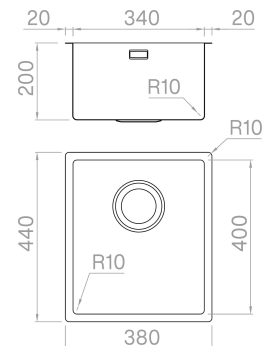

### Descrizione

Realizzata in AISI 316 L di prima qualità, questa brillante soluzione è la migliore quando gli spazi sono contenuti. La zona ribassata permette di alloggiare il mescolatore all'interno dell'area operativa.

### Dati tecnici

Materiale	AISI 316 L
Finitura	Satinato
Raggio interno	10 mm saldato
Misure esterne	380 x 440 mm
Misure vasca	340 x 400 mm
Profondità vasca	200 mm
Piletta	inox 3 ½"
Base	450 mm

Artinox SpA si riserva il diritto, senza alcun preavviso, di modificare le caratteristiche dei propri prodotti e la loro disponibilità in qualsiasi momento. Tutti i dati tecnici, le illustrazioni e le informazioni relative ai prodotti non sono vincolanti per Artinox SpA, che non sarà responsabile di eventuali errori di illustrazione, testo e/o traduzione.