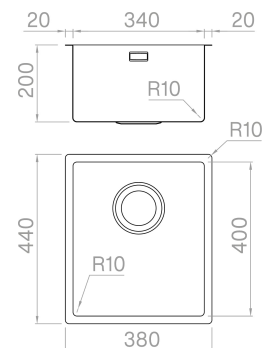

Realizzata in AISI 316 L di prima qualità, questa brillante soluzione è la migliore quando gli spazi sono contenuti. La zona ribassata permette di alloggiare il mescolatore all'interno dell'area operativa.

Accessori in dotazione

Dati tecnici

Materiale	AISI 316 L
Finitura	Satinato
Raggio interno	10 mm saldato
Misure esterne	380 x 440 mm
Misure vasca	340 x 400 mm
Profondità vasca	200 mm
Piletta	inox 3 1/2"
Base	450 mm