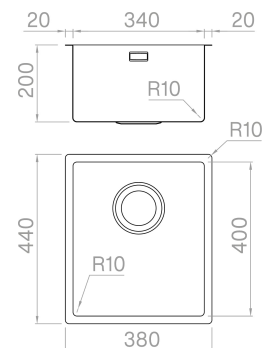

## Descrizione

Realizzata in AISI 316 L di prima qualità, questa brillante soluzione è la migliore quando gli spazi sono contenuti. La zona ribassata permette di alloggiare il mescolatore all'interno dell'area operativa.

## Dati tecnici

Materiale	AISI 316 L
Finitura	Satinato
Raggio interno	10 mm saldato
Misure esterne	380 x 440 mm
Misure vasca	340 x 400 mm
Profondità vasca	200 mm
Piletta	inox 3 ½"
Base	450 mm

Artinox SpA si riserva il diritto, senza alcun preavviso, di modificare le caratteristiche dei propri prodotti e la loro disponibilità in qualsiasi momento. Tutti i dati tecnici, le illustrazioni e le informazioni relative ai prodotti non sono vincolanti per Artinox SpA, che non sarà responsabile di eventuali errori di illustrazione, testo e/o traduzione.