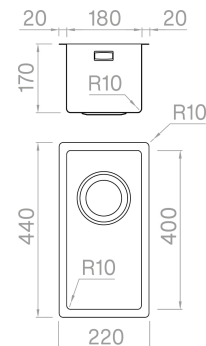

ARTINOX

RADIUS MARINA 18

SOLO
Sinks

Installazione

Sottotop

Codice

B01840MR

Descrizione

Realizzata in AISI 316 L di prima qualità, questa brillante soluzione è la migliore quando gli spazi sono contenuti. La zona ribassata permette di alloggiare il mescolatore all'interno dell'area operativa.

Accessori in dotazione

Dati tecnici

Materiale	AISI 316 L
Finitura	Satinato
Raggio interno	10 mm saldato
Misure esterne	220 x 440 mm
Misure vasca	180 x 400 mm
Profondità vasca	170 mm
Piletta	inox 3 ½"
Base	300 mm