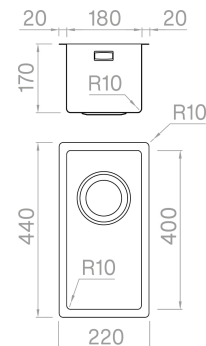

ARTINOX

RADIUS MARINA 18

SOLO
Sinks

Installazione

Filotop

Codice

BG1840MR

Descrizione

Realizzata in AISI 316 L di prima qualità, questa brillante soluzione è la migliore quando gli spazi sono contenuti. La zona ribassata permette di alloggiare il mescolatore all'interno dell'area operativa.

Accessori in dotazione

Dati tecnici

Materiale	AISI 316 L
Finitura	Satinato
Raggio interno	10 mm saldato
Misure esterne	220 x 440 mm
Misure vasca	180 x 400 mm
Profondità vasca	170 mm
Piletta	inox 3 ½"
Base	300 mm