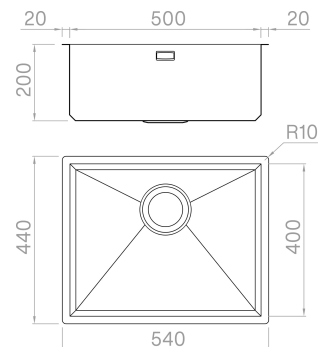

ARTINOX

PRISMA 50

SOLO
Sinks

Installazione

Sottotop

Codice

PR050

Descrizione

Un connubio perfetto tra precisione e geometria: in Prisma gli angoli delle pareti a raggio zero si uniscono al fondo grazie a un esclusivo perimetro inclinato a 45°.

Accessori in dotazione

Dati tecnici

Materiale	AISI 304
Finitura	Satinato
Raggio interno	0 mm saldato
Misure esterne	540 x 440 mm
Misure vasca	500 x 400 mm
Profondità vasca	200 mm
Piletta	inox 3 1/2"
Base	600 mm

Artinox SpA si riserva il diritto, senza alcun preavviso, di modificare le caratteristiche dei propri prodotti e la loro disponibilità in qualsiasi momento. Tutti i dati tecnici, le illustrazioni e le informazioni relative ai prodotti non sono vincolanti per Artinox SpA, che non sarà responsabile di eventuali errori di illustrazione, testo e/o traduzione.