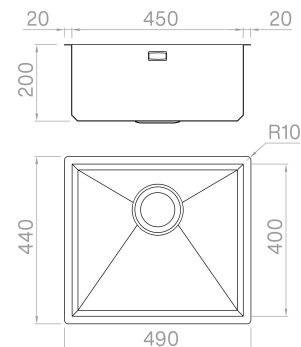

### Descrizione

Un connubio perfetto tra precisione e geometria: in Prisma gli angoli delle pareti a raggio zero si uniscono al fondo grazie a un esclusivo perimetro inclinato a 45°.

---

### Dati tecnici

Materiale	AISI 304
Finitura	Satinato
Raggio interno	0 mm saldato
Misure esterne	490 x 440 mm
Misure vasca	450 x 400 mm
Profondità vasca	200 mm
Piletta	inox 3 1/2"
Base	600 mm

Artinox SpA si riserva il diritto, senza alcun preavviso, di modificare le caratteristiche dei propri prodotti e la loro disponibilità in qualsiasi momento. Tutti i dati tecnici, le illustrazioni e le informazioni relative ai prodotti non sono vincolanti per Artinox SpA, che non sarà responsabile di eventuali errori di illustrazione, testo e/o traduzione.