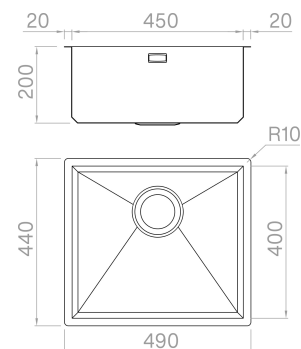

ARTINOX

PRISMA 45

READY
Sinks

Installazione

Sottotop

Codice

SAPR045

Descrizione

Un connubio perfetto tra precisione e geometria: in Prisma gli angoli delle pareti a raggio zero si uniscono al fondo grazie a un esclusivo perimetro inclinato a 45°.

Accessori in dotazione

12 - GRIGLIA
16 - VASCHETTA FORATA
47 - VERTIGO

Dati tecnici

Materiale	AISI 304
Finitura	Satinato
Raggio interno	0 mm saldato
Misure esterne	490 x 440 mm
Misure vasca	450 x 400 mm
Profondità vasca	200 mm
Piletta	inox 3 1/2"
Base	600 mm

Artinox SpA si riserva il diritto, senza alcun preavviso, di modificare le caratteristiche dei propri prodotti e la loro disponibilità in qualsiasi momento. Tutti i dati tecnici, le illustrazioni e le informazioni relative ai prodotti non sono vincolanti per Artinox SpA, che non sarà responsabile di eventuali errori di illustrazione, testo e/o traduzione.