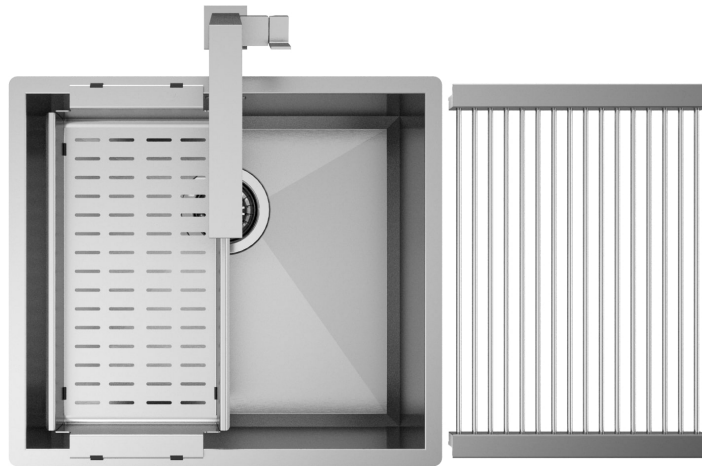

ARTINOX

PRISMA 45

READY
Sinks

Installazione

Sottotop

Codice

SAPR045

Descrizione

Un connubio perfetto tra precisione e geometria: in Prisma gli angoli delle pareti a raggio zero si uniscono al fondo grazie a un esclusivo perimetro inclinato a 45°.

Accessori in dotazione

12 - GRIGLIA
16 - VASCHETTA FORATA
47 - VERTIGO

Dati tecnici

Materiale	AISI 304
Finitura	Satinato
Raggio interno	0 mm saldato
Misure esterne	490 x 440 mm
Misure vasca	450 x 400 mm
Profondità vasca	200 mm
Piletta	inox 3 1/2"
Base	600 mm

Artinox SpA si riserva il diritto, senza alcun preavviso, di modificare le caratteristiche dei propri prodotti e la loro disponibilità in qualsiasi momento. Tutti i dati tecnici, le illustrazioni e le informazioni relative ai prodotti non sono vincolanti per Artinox SpA, che non sarà responsabile di eventuali errori di illustrazione, testo e/o traduzione.