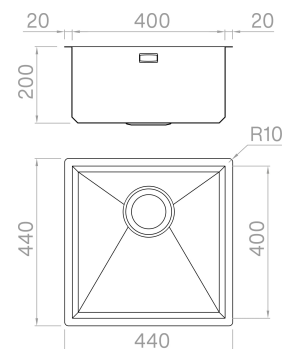

### Descrizione

Un connubio perfetto tra precisione e geometria: in Prisma gli angoli delle pareti a raggio zero si uniscono al fondo grazie a un esclusivo perimetro inclinato a 45°.

---

### Dati tecnici

Materiale	AISI 304
Finitura	Satinato
Raggio interno	0 mm saldato
Misure esterne	440 x 440 mm
Misure vasca	400 x 400 mm
Profondità vasca	200 mm
Piletta	inox 3 1/2"
Base	600 mm

Artinox SpA si riserva il diritto, senza alcun preavviso, di modificare le caratteristiche dei propri prodotti e la loro disponibilità in qualsiasi momento. Tutti i dati tecnici, le illustrazioni e le informazioni relative ai prodotti non sono vincolanti per Artinox SpA, che non sarà responsabile di eventuali errori di illustrazione, testo e/o traduzione.