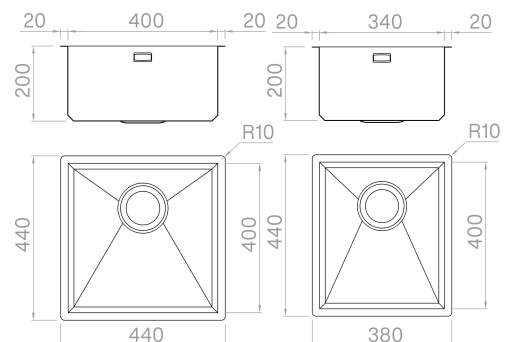

## Descrizione

Un connubio perfetto tra precisione e geometria: in Prisma gli angoli delle pareti a raggio zero si uniscono al fondo grazie a un esclusivo perimetro inclinato a 45°.

## Dati tecnici

Materiale	AISI 304
Finitura	Satinato
Raggio interno	0 mm saldato
Misure esterne	440 x 440 mm
Misure vasca	400 x 400 mm
Profondità vasca	200 mm
Piletta	inox 3 ½"
Base	600 mm

Artinox SpA si riserva il diritto, senza alcun preavviso, di modificare le caratteristiche dei propri prodotti e la loro disponibilità in qualsiasi momento. Tutti i dati tecnici, le illustrazioni e le informazioni relative ai prodotti non sono vincolanti per Artinox SpA, che non sarà responsabile di eventuali errori di illustrazione, testo e/o traduzione.