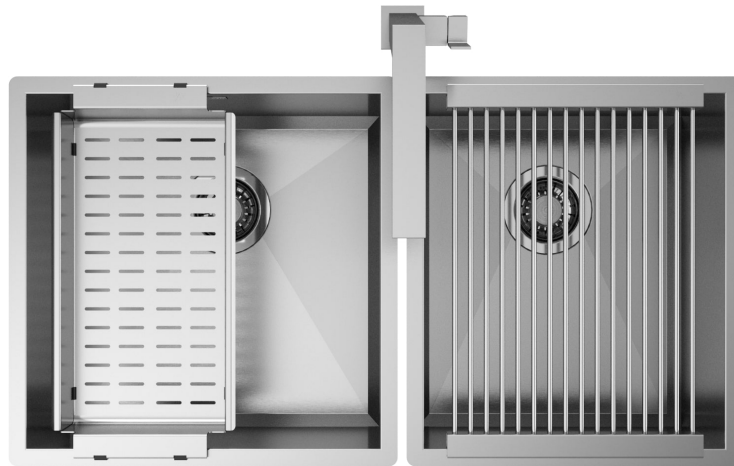

# PRISMA 40-34

READY  
Sinks

## Descrizione

Un connubio perfetto tra precisione e geometria: in Prisma gli angoli delle pareti a raggio zero si uniscono al fondo grazie a un esclusivo perimetro inclinato a 45°.

## Dati tecnici

Materiale	AISI 304
Finitura	Satinato
Raggio interno	0 mm saldato
Misure esterne	440 x 440 mm
Misure vasca	400 x 400 mm
Profondità vasca	200 mm
Piletta	inox 3 ½"
Base	600 mm

Artinox SpA si riserva il diritto, senza alcun preavviso, di modificare le caratteristiche dei propri prodotti e la loro disponibilità in qualsiasi momento. Tutti i dati tecnici, le illustrazioni e le informazioni relative ai prodotti non sono vincolanti per Artinox SpA, che non sarà responsabile di eventuali errori di illustrazione, testo e/o traduzione.