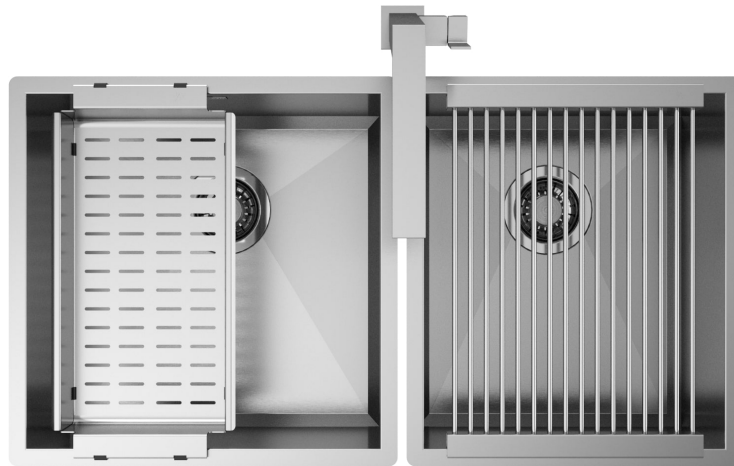

ARTINOX

PRISMA 40-34

READY
Sinks

Installazione

Filotop

Codice

SAPRG40

Descrizione

Un connubio perfetto tra precisione e geometria: in Prisma gli angoli delle pareti a raggio zero si uniscono al fondo grazie a un esclusivo perimetro inclinato a 45°.

Accessori in dotazione

12 - GRIGLIA
16 - VASCHETTA FORATA
47 - VERTIGO

Dati tecnici

Materiale	AISI 304
Finitura	Satinato
Raggio interno	0 mm saldato
Misure esterne	440 x 440 mm
Misure vasca	400 x 400 mm
Profondità vasca	200 mm
Piletta	inox 3 1/2"
Base	600 mm

Artinox SpA si riserva il diritto, senza alcun preavviso, di modificare le caratteristiche dei propri prodotti e la loro disponibilità in qualsiasi momento. Tutti i dati tecnici, le illustrazioni e le informazioni relative ai prodotti non sono vincolanti per Artinox SpA, che non sarà responsabile di eventuali errori di illustrazione, testo e/o traduzione.