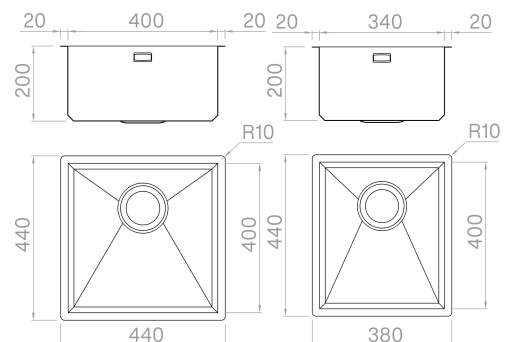

Un connubio perfetto tra precisione e geometria: in Prisma gli angoli delle pareti a raggio zero si uniscono al fondo grazie a un esclusivo perimetro inclinato a 45°.

Accessori in dotazione

12 - GRIGLIA
16 - VASCHETTA FORATA
47 - VERTIGO

Dati tecnici

Materiale	AISI 304
Finitura	Satinato
Raggio interno	0 mm saldato
Misure esterne	440 x 440 mm
Misure vasca	400 x 400 mm
Profondità vasca	200 mm
Piletta	inox 3 1/2"
Base	600 mm

Artinox SpA si riserva il diritto, senza alcun preavviso, di modificare le caratteristiche dei propri prodotti e la loro disponibilità in qualsiasi momento. Tutti i dati tecnici, le illustrazioni e le informazioni relative ai prodotti non sono vincolanti per Artinox SpA, che non sarà responsabile di eventuali errori di illustrazione, testo e/o traduzione.