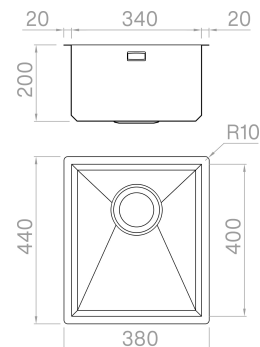

### Descrizione

Un connubio perfetto tra precisione e geometria: in Prisma gli angoli delle pareti a raggio zero si uniscono al fondo grazie a un esclusivo perimetro inclinato a 45°.

---

### Dati tecnici

Materiale	AISI 304
Finitura	Satinato
Raggio interno	0 mm saldato
Misure esterne	380 x 440 mm
Misure vasca	340 x 400 mm
Profondità vasca	200 mm
Piletta	inox 3 ½"
Base	600 mm

Artinox SpA si riserva il diritto, senza alcun preavviso, di modificare le caratteristiche dei propri prodotti e la loro disponibilità in qualsiasi momento. Tutti i dati tecnici, le illustrazioni e le informazioni relative ai prodotti non sono vincolanti per Artinox SpA, che non sarà responsabile di eventuali errori di illustrazione, testo e/o traduzione.