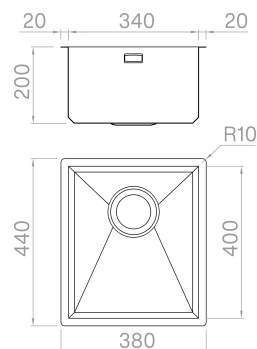

### Descrizione

Un connubio perfetto tra precisione e geometria: in Prisma gli angoli delle pareti a raggio zero si uniscono al fondo grazie a un esclusivo perimetro inclinato a 45°.

---

### Dati tecnici

Materiale	AISI 304
Finitura	Satinato
Raggio interno	0 mm saldato
Misure esterne	380 x 440 mm
Misure vasca	340 x 400 mm
Profondità vasca	200 mm
Piletta	inox 3 1/2"
Base	600 mm

Artinox SpA si riserva il diritto, senza alcun preavviso, di modificare le caratteristiche dei propri prodotti e la loro disponibilità in qualsiasi momento. Tutti i dati tecnici, le illustrazioni e le informazioni relative ai prodotti non sono vincolanti per Artinox SpA, che non sarà responsabile di eventuali errori di illustrazione, testo e/o traduzione.