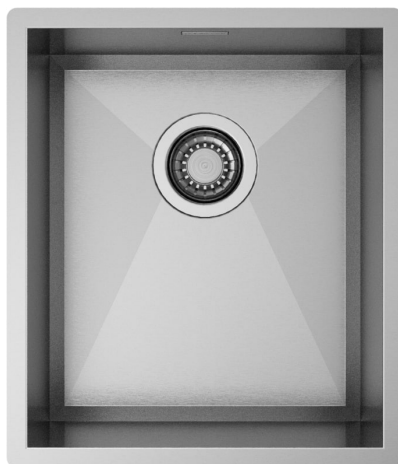

## PRISMA 34

SOLO  
Sinks

---

### Descrizione

Un connubio perfetto tra precisione e geometria: in Prisma gli angoli delle pareti a raggio zero si uniscono al fondo grazie a un esclusivo perimetro inclinato a 45°.

---

### Dati tecnici

Materiale	AISI 304
Finitura	Satinato
Raggio interno	0 mm saldato
Misure esterne	380 x 440 mm
Misure vasca	340 x 400 mm
Profondità vasca	200 mm
Piletta	inox 3 1/2"
Base	600 mm

Artinox SpA si riserva il diritto, senza alcun preavviso, di modificare le caratteristiche dei propri prodotti e la loro disponibilità in qualsiasi momento. Tutti i dati tecnici, le illustrazioni e le informazioni relative ai prodotti non sono vincolanti per Artinox SpA, che non sarà responsabile di eventuali errori di illustrazione, testo e/o traduzione.