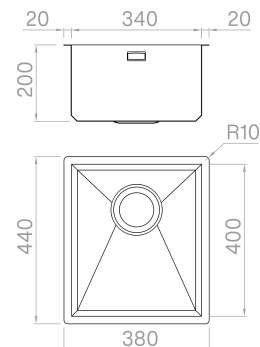

ARTINOX

PRISMA 34

SOLO
Sinks

Installazione

Filotop

Codice

PRG34

Descrizione

Un connubio perfetto tra precisione e geometria: in Prisma gli angoli delle pareti a raggio zero si uniscono al fondo grazie a un esclusivo perimetro inclinato a 45°.

Accessori in dotazione

Dati tecnici

Materiale	AISI 304
Finitura	Satinato
Raggio interno	0 mm saldato
Misure esterne	380 x 440 mm
Misure vasca	340 x 400 mm
Profondità vasca	200 mm
Piletta	inox 3 ½"
Base	600 mm

Artinox SpA si riserva il diritto, senza alcun preavviso, di modificare le caratteristiche dei propri prodotti e la loro disponibilità in qualsiasi momento. Tutti i dati tecnici, le illustrazioni e le informazioni relative ai prodotti non sono vincolanti per Artinox SpA, che non sarà responsabile di eventuali errori di illustrazione, testo e/o traduzione.