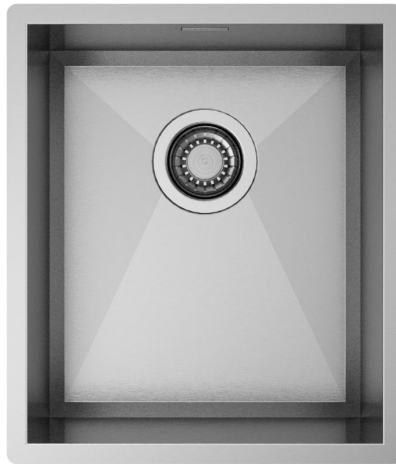

ARTINOX

PRISMA 34

SOLO
Sinks

Installazione

Filotop

Codice

PRG34

Descrizione

Un connubio perfetto tra precisione e geometria: in Prisma gli angoli delle pareti a raggio zero si uniscono al fondo grazie a un esclusivo perimetro inclinato a 45°.

Accessori in dotazione

Dati tecnici

Materiale	AISI 304
Finitura	Satinato
Raggio interno	0 mm saldato
Misure esterne	380 x 440 mm
Misure vasca	340 x 400 mm
Profondità vasca	200 mm
Piletta	inox 3 ½"
Base	600 mm

Artinox SpA si riserva il diritto, senza alcun preavviso, di modificare le caratteristiche dei propri prodotti e la loro disponibilità in qualsiasi momento. Tutti i dati tecnici, le illustrazioni e le informazioni relative ai prodotti non sono vincolanti per Artinox SpA, che non sarà responsabile di eventuali errori di illustrazione, testo e/o traduzione.