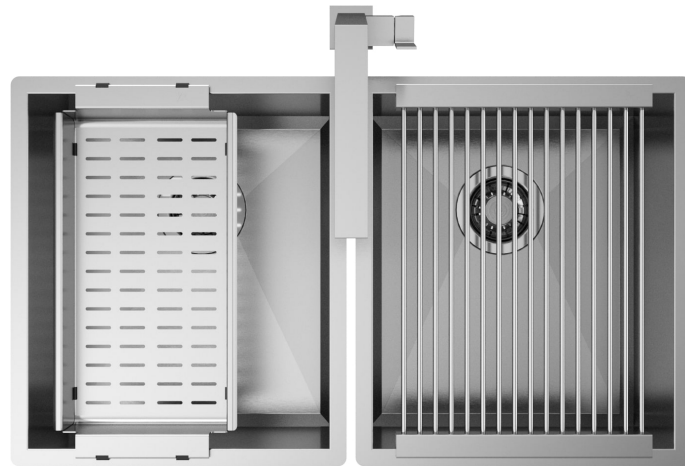

ARTINOX

PRISMA 34-34

READY
Sinks

Installazione

Sottotop

Codice

SAPR034

Descrizione

Un connubio perfetto tra precisione e geometria: in Prisma gli angoli delle pareti a raggio zero si uniscono al fondo grazie a un esclusivo perimetro inclinato a 45°.

Accessori in dotazione

12 - GRIGLIA
16 - VASCHETTA FORATA
47 - VERTIGO

Dati tecnici

| | |
|------------------|--------------|
| Materiale | AISI 304 |
| Finitura | Satinato |
| Raggio interno | 0 mm saldato |
| Misure esterne | 380 x 440 mm |
| Misure vasca | 340 x 400 mm |
| Profondità vasca | 200 mm |
| Piletta | inox 3 ½" |
| Base | 600 mm |