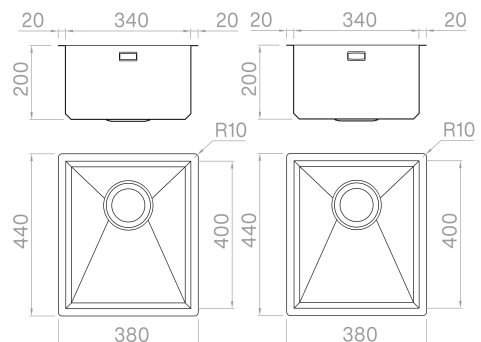

Un connubio perfetto tra precisione e geometria: in Prisma gli angoli delle pareti a raggio zero si uniscono al fondo grazie a un esclusivo perimetro inclinato a 45°.

Accessori in dotazione

12 - GRIGLIA
16 - VASCHETTA FORATA
47 - VERTIGO

Dati tecnici

| | |
|------------------|--------------|
| Materiale | AISI 304 |
| Finitura | Satinato |
| Raggio interno | 0 mm saldato |
| Misure esterne | 380 x 440 mm |
| Misure vasca | 340 x 400 mm |
| Profondità vasca | 200 mm |
| Piletta | inox 3 ½" |
| Base | 600 mm |