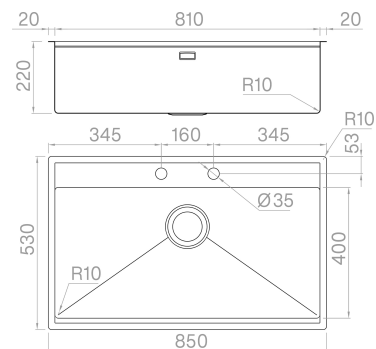

ARTINOX

NEWGO 81

SOLO
Sinks

Installazione

Filotop

Codice

ALGG81

Descrizione

La profondità maggiorata e il ribassamento perimetrale consentono l'alloggiamento del miscelatore all'interno dell'area operativa.

Accessori in dotazione

Dati tecnici

Materiale	AISI 304
Finitura	Satinato
Raggio interno	10 mm saldato
Misure esterne	850 x 530 mm
Misure vasca	810 x 400 mm
Profondità vasca	220 mm
Piletta	inox 3 1/2" e pop - up
Base	900 mm