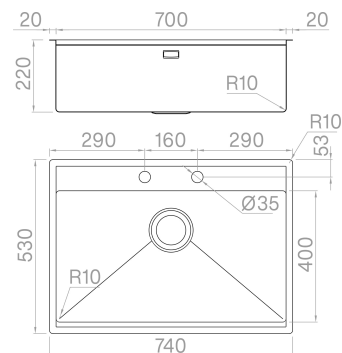

La profondità maggiorata e il ribassamento perimetrale consentono l'alloggiamento del miscelatore all'interno dell'area operativa.

Accessori in dotazione

Dati tecnici

Materiale	AISI 304
Finitura	Satinato
Raggio interno	10 mm saldato
Misure esterne	740 x 530 mm
Misure vasca	700 x 400 mm
Profondità vasca	220 mm
Piletta	inox 3 1/2" e pop - up
Base	800 mm