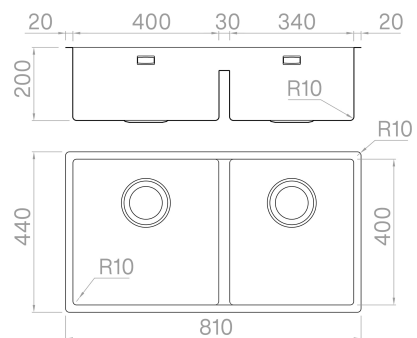

ARTINOX

MOSE SB 81

SOLO
Sinks

Installazione

Sottotop

Codice

M08140R1

Descrizione

La collezione Mose è caratterizzata da lavelli a doppia vasca con ponte ribassato, che consente lo scorrimento degli accessori su tutta la lunghezza. In alcuni modelli, l'alloggiamento del miscelatore è integrato nell'area operativa.

Accessori in dotazione

Dati tecnici

Materiale	AISI 304
Finitura	Satinato
Raggio interno	10 mm saldato
Misure esterne	810 x 440 mm
Misure vasca	340 + 400 x 400 mm
Profondità vasca	200-200 mm
Piletta	inox 3 1/2"
Base	900 mm