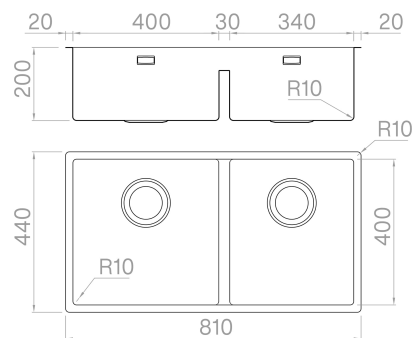

ARTINOX

MOSE SB 81

SOLO
Sinks

Installazione

Sopratop

Codice

MI8140R1

Descrizione

La collezione Mose è caratterizzata da lavelli a doppia vasca con ponte ribassato, che consente lo scorrimento degli accessori su tutta la lunghezza. In alcuni modelli, l'alloggiamento del miscelatore è integrato nell'area operativa.

Accessori in dotazione

Dati tecnici

Materiale	AISI 304
Finitura	Satinato
Raggio interno	10 mm saldato
Misure esterne	810 x 440 mm
Misure vasca	340 + 400 x 400 mm
Profondità vasca	200-200 mm
Piletta	inox 3 1/2"
Base	900 mm