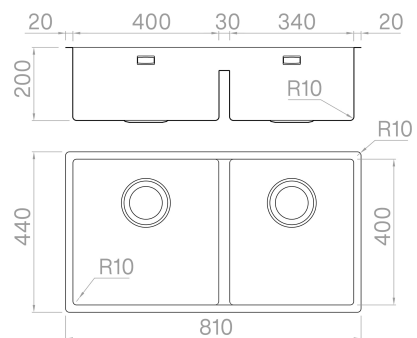

La collezione Mose è caratterizzata da lavelli a doppia vasca con ponte ribassato, che consente lo scorrimento degli accessori su tutta la lunghezza. In alcuni modelli, l'alloggiamento del miscelatore è integrato nell'area operativa.

Accessori in dotazione

Dati tecnici

Materiale	AISI 304
Finitura	Satinato
Raggio interno	10 mm saldato
Misure esterne	810 x 440 mm
Misure vasca	340 + 400 x 400 mm
Profondità vasca	200-200 mm
Piletta	inox 3 1/2"
Base	900 mm